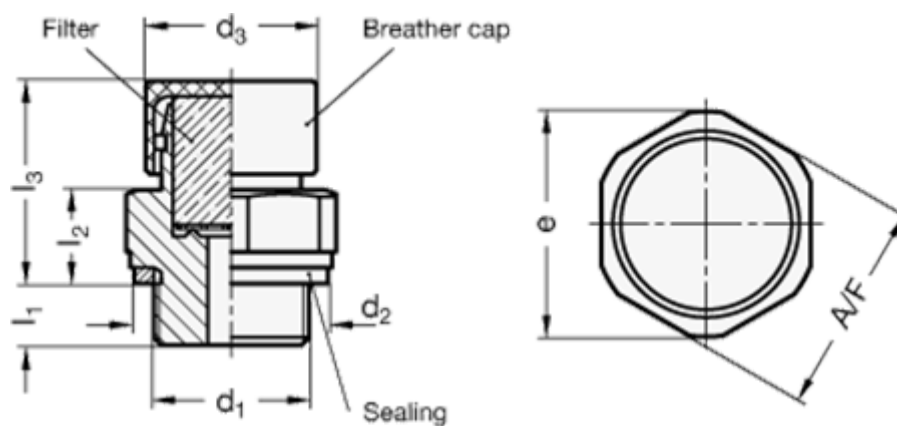

Varenummer: 20882M1615MSM
Beskrivelse: E+G Udluftningsfilter
Udluftningsfilter GN 882-M16x1.5-MS-M

Mål

A/F - NV	= 22
d2	= 22
d3	= 22
e	= 23.5
Gevind d1	= M16x1.5
l1	= 8.5
l2	= 11.5
l3	= 25.5