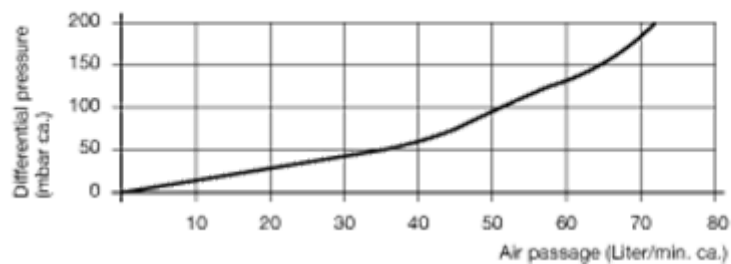

Varenummer: 20882M1615MSM
Beskrivelse: E+G Udluftningsfilter
Udluftningsfilter GN 882-M16x1.5-MS-M

Mål

A/F - NV	= 22
d2	= 22
d3	= 22
e	= 23.5
Gevind d1	= M16x1.5
l1	= 8.5
l2	= 11.5
l3	= 25.5